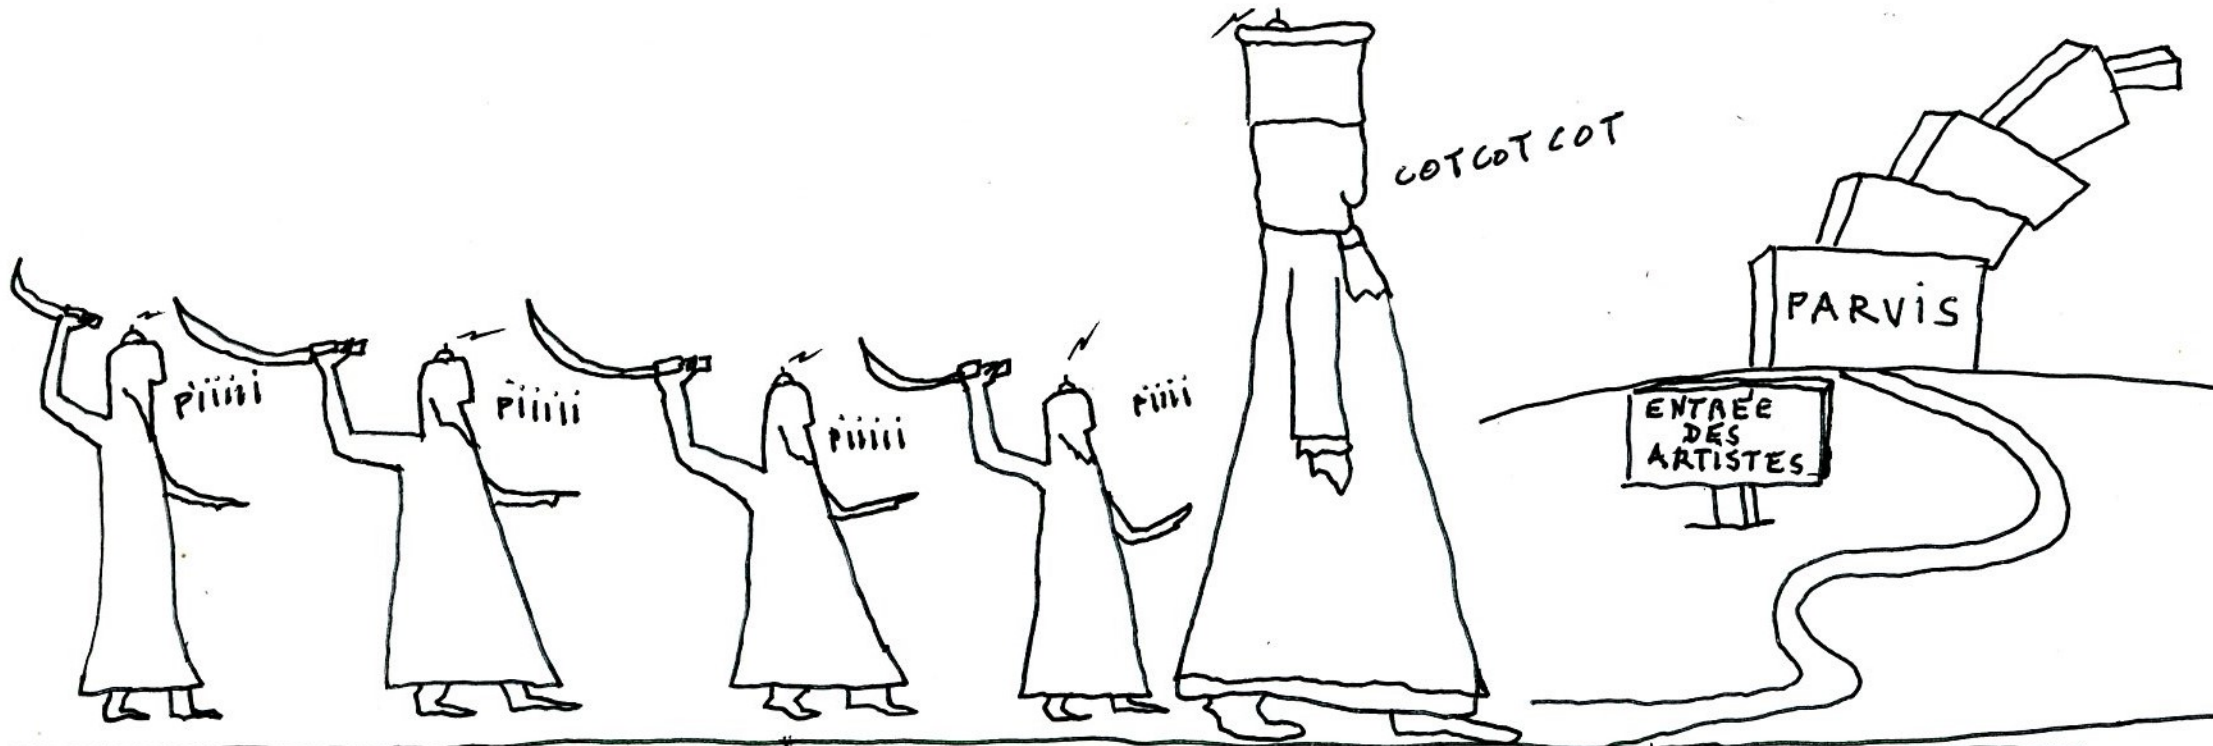

WTC - N.Y.
LE MUR
DES
LATENTATIONS

PÔLE DES JUGES ANTERRORISTES
DU PARVIS DU TRIBUNAL DE
PARIS, FRICHE SAINT-LAZARE
AIGUILLAGE GAUCHE, APRÈS
LE BUDLÉIA, MONSIEUR DE PAS
COORDONNATEURR-CHEF.

30102020MD