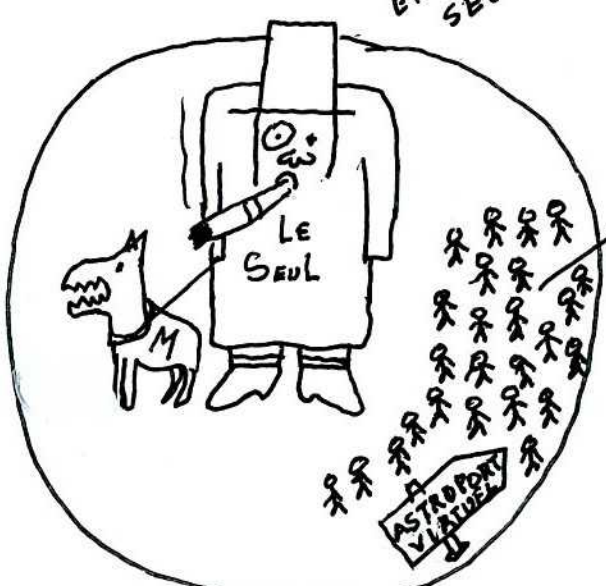

Expulsion de la masse populaire planétaire de la Planète Terre, vers la planète « Terre virtuelle », première étape vers son expulsion physique vers la planète « NÉANT » (Programme G. Reset inter blocs (Oxx, RussChine, Empereur Erdogan 1^{er}, inde...))

- Le vrai classique du vide parfait -

ENFIN SEUL

ÉTAPE N° 1

RETOUR DANS LE RÉEL

DESTINATION FINALE

conclusion en régime Covidique:
Le néant c'est le réel

TERRE RÉELLE :
MR. LERICHE ET SON
CHIEN MÉDIA, PROPRIÉTAIRE